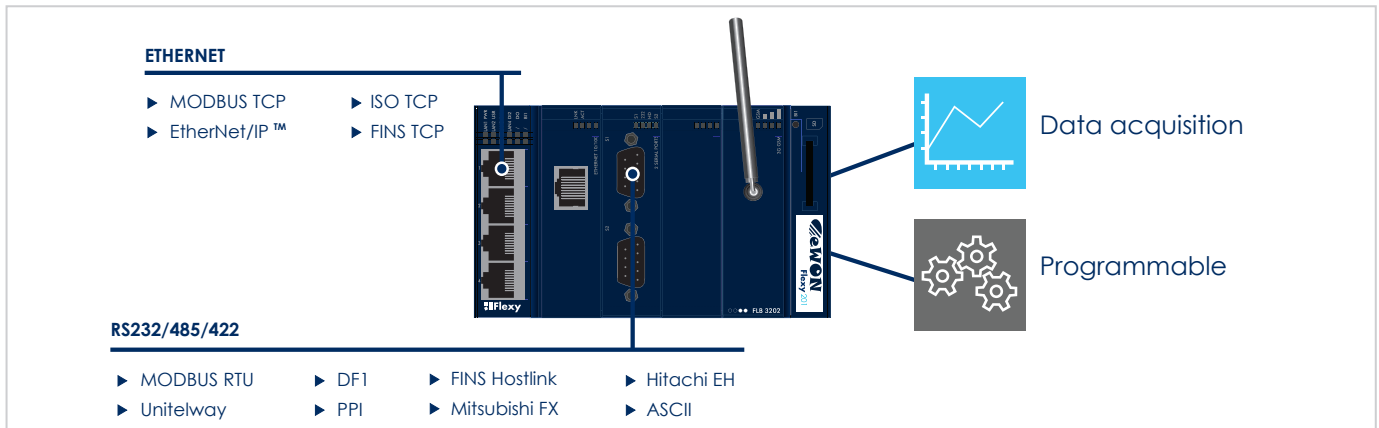

**Connexion de vos
équipements série.**

Double ports série

**Passerelle de
données et
routeur M2M
industriels**

Ports série RS232/485/422

La carte d'extension de double port série offre aux OEM et aux intégrateurs de systèmes la possibilité d'interconnecter les équipements série et d'en extraire des données. Passerelle transparente, l'eWON Flexy connecte des automates ou des équipements série et le réseau local Ethernet. L'eWON joue le rôle de passerelle d'acquisition de données et interroge les équipements série à intervalles définies pour alimenter ses tags de mémoire interne avec des données en temps réel et horodatées.

Ports série RS232/485/422

Caractéristiques techniques :

	Port RS232/485/422	Port RS232
Nombre de ports	1	1
Mode physique	RS232/422/485, configurable par commutateur DIP	RS232
Connecteur	SUBD9 (mâle)	
Température de fonctionnement	-25 à +70°C	
Garantie	24 mois	
Certifications		
CE	Conformité	Directive CEM 2004/108/CE Directive RoHS 2011/65/UE Règlement REACH
	Conformément aux normes :	Classe A d'émissions CEM, EN55022; EN55024 Sécurité : EN60950
FCC	Conformité	CFR 47, section 15B
IC	Conformité	IC (Industrie Canada)
Japon	Conformité	Normes japonaises
Sécurité	Conformité	EN60950-1; UL60950-1; CSA-C22.2 n° 60950-1-07 Homologation UL : numéro de dossier #350576 Certificat CB n° DK-29479-A1-UL

Réf. de commande :

FLA3301

À propos de Flexy :

L'eWON Flexy est la première passerelle de données et routeur modulaire M2M industriel conçu pour les OEM et les intégrateurs de systèmes. Sa grande souplesse permet de connecter des équipements distants dans un environnement où les technologies de communication ne cessent d'évoluer et de communiquer avec un très large éventail d'équipements sur le terrain, où qu'ils soient et indépendamment du protocole utilisé.