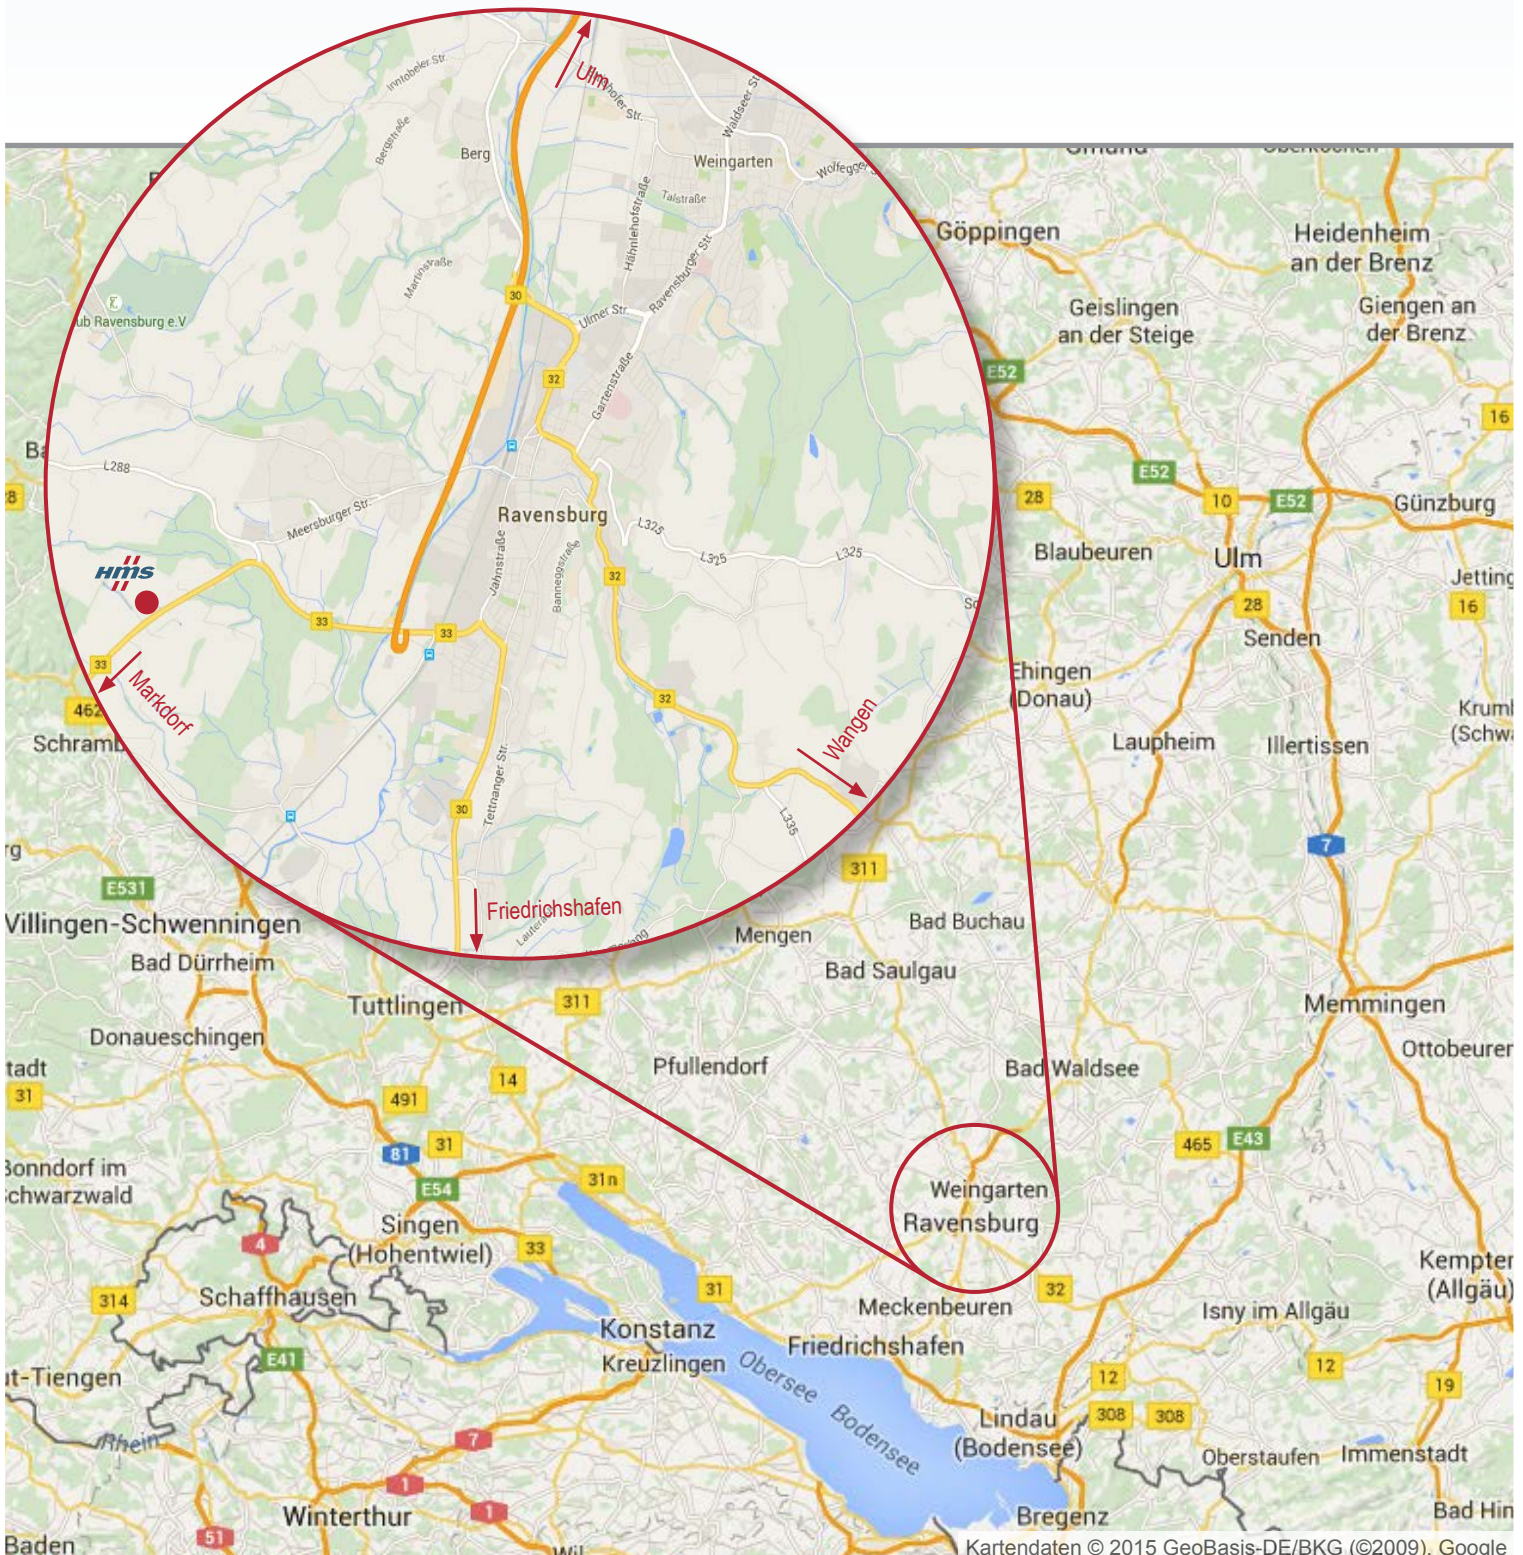

Directions

Anfahrtsbeschreibung

For your journey with the navigation device, please enter "Ganterhofstrasse" or "Ganter" in 88213 Ravensburg.

Für Ihre Anreise mit dem Navigationsgerät geben Sie bitte die „Ganterhofstrasse“ oder „Ganter“ in 88213 Ravensburg ein.

HMS Technology Center
Ravensburg GmbH

Helmut-Vetter-Straße 2
88213 Ravensburg, Germany

Tel.: +49 751 56146-0

info-ravensburg@hms-networks.de

www.hms-networks.de

Directions

Arriving by plane

If arriving by plane, use Friedrichshafen, Stuttgart or Zurich airport. Friedrichshafen is the nearest airport.

Continuing by train to Ravensburg / arriving by train

- Stuttgart - Ravensburg train station
From Stuttgart by rail via Ulm to Ravensburg.
- Friedrichshafen - Ravensburg train station
Directly outside Friedrichshafen airport you can take the „Geißbock“ train. A trip of approx. 20 minutes to Ravensburg train station.
- Zurich - Ravensburg train station
From Zurich, travel by train to Romanshorn. In Romanshorn take the ferry to Friedrichshafen and continue by train to Ravensburg.

Arriving by car

For your journey with the navigation device, please enter „Ganterhofstrasse“ or „Ganter“ in 88213 Ravensburg.

Anfahrtsbeschreibung

Anreise mit dem Flugzeug

Bei der Anreise mit dem Flugzeug sind mögliche Zielflughäfen Friedrichshafen, Stuttgart oder Zürich. Friedrichshafen ist hierbei der am nahegelegenste Flughafen.